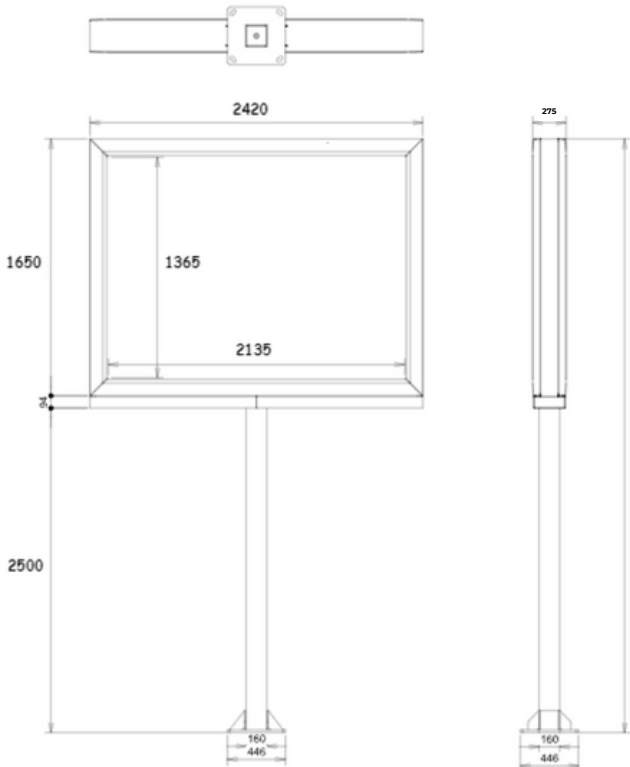

ADBOX LOREA

PANNEAU 4M² DÉROULANT

Format portrait / paysage
Dimensions standards et hors tout

**Affichage dynamique
ou statique 4m²**

“ Un panneau qui s'adapte
parfaitement dans le
paysage tout en respectant
les différents RLP ”

ÉCLAIRAGE

Rétro-éclairage avec réglettes LED, puissance
150 W tangentielles
Alimentation électrique 230 V
50 Hz monophasé
Protection différentielle 30 mA

CARACTÉRISTIQUES DES AFFICHES

Affiche papier (150 - 170g) morceaux assemblés
Affiche LC (190 - 210g) monobloc
Dim. affiche 2250 x 1390
Accroche des affiches par système Zi Grip

MOBILIER URBAIN

PANNEAU 4M²

SCHÉMA TECHNIQUE

Surface totale: 3,99 m²
Face visible: 2,91 m²
Affiche: 2250x1390

GALVASTEEL

1/3
ZA Ambroise 2 - 40390 St Martin de Seignanx
Téléphone : 05 59 56 51 15
contact1@galvasteel.com