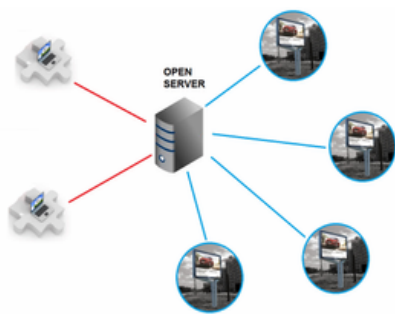

LA G-SIM

pour une gestion optimale
de vos panneaux
déroulants et digitaux*

Une solution clé en main

*Compatible seulement avec
les réseaux 4G et 5G

“ OFFREZ VOUS LA
CONNECTIVITÉ SUR VOS
PANNEAUX AVEC NOTRE
CARTE SIM INTÉGRÉE ”

CE
Homologué
normes techniques

REPORTING CENTER

- Vue d'ensemble de l'état de votre parc
- Voir l'historique des pannes sur un panneau
- Créer des rapports d'état par groupe de panneaux (ex par ville, région,...)
- Vérifier le taux de fonctionnement d'un panneau ou d'un groupe de panneaux

RECEVEZ VOS PANNEAUX AVEC LA G-SIM GALVASTEEL DEJA INTÉGRÉE

Tous nos panneaux sont livrés
avec une carte sim intégrée

L'opérateur est sélectionné en
fonction de votre meilleure
couverture réseau

1 seul interlocuteur,
Galvasteel s'occupe de tout