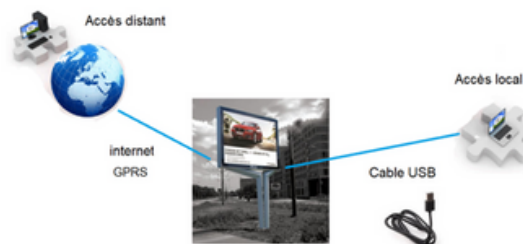

LA G-SIM

pour une gestion optimale
de vos panneaux
déroulants et digitaux*

Une solution clé en main

*Compatible seulement avec
les réseaux 4G et 5G

“ OFFREZ VOUS LA
CONNECTIVITÉ SUR VOS
PANNEAUX AVEC NOTRE
CARTE SIM INTÉGRÉE ”

CE
Homologué
normes techniques

REPORTING CENTER

- Vue d'ensemble de l'état de votre parc
- Voir l'historique des pannes sur un panneau
- Créer des rapports d'état par groupe de panneaux (ex par ville, région,...)
- Vérifier le taux de fonctionnement d'un panneau ou d'un groupe de panneaux

CONTROLE SOFTWARE

- Configurer à distance tous les paramètres de votre déroulant
- Programmation indépendante de l'éclairage ou du déroulant en fonction des heures de lever et de coucher du soleil ou sur des plages horaires spécifiques
- Configurer l'intensité du rétroéclairage à leds
- Changer le temps d'exposition par affiche
- Vérifier tous les paramètres environnementaux